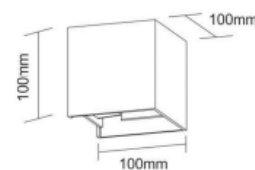

## PRODUIT COUP DE CŒUR

Caractéristiques	
<p>Applique Murale</p> <p>Il s'agit d'une applique LED pour l'intérieur et l'extérieur d'une puissance de 6,8W, IK04 et IP54. Disponible en forme carrée et ronde, cette applique offre un faisceau lumineux réglable de 0° à 120° qui peut être ajusté manuellement grâce à ses ailettes internes intégrées au produit.</p> <ul style="list-style-type: none"><li>• Matière : Aluminium</li><li>• Existes-en : noir / blanc / corten</li><li>• Non dimmable</li><li>• Disponible en : 2700k/3000k/4000k</li></ul>	

### Autre modèle :

Modèle rond

IP54

Dimensions modèle carré :

Pour toute demande de tarif consultez-nous : [info@lem2000.fr](mailto:info@lem2000.fr) ou 03 87 03 14 12

Ou prenez rendez-vous : [Prise de RDV - Lem2000](#)