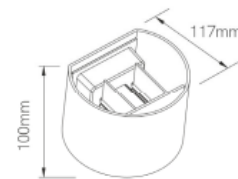

## PRODUIT COUP DE CŒUR

Caractéristiques	
<p>Applique Murale</p> <p>Il s'agit d'une applique LED pour l'intérieur et l'extérieur d'une puissance de 6,8W, IK04 et IP54. Disponible en forme carrée et ronde, cette applique offre un faisceau lumineux réglable de 0° à 120° qui peut être ajusté manuellement grâce à ses ailettes internes intégrées au produit.</p> <ul style="list-style-type: none"><li>• Matière : Aluminium</li><li>• Existes-en : noir / blanc / corten</li><li>• Non dimmable</li><li>• Disponible en : 2700k/3000k/4000k</li></ul>	

### Autre modèle :

Modèle rond

IP54

Dimensions modèle carré :

Pour toute demande de tarif consultez-nous : [info@lem2000.fr](mailto:info@lem2000.fr) ou 03 87 03 14 12

Ou prenez rendez-vous : [Prise de RDV - Lem2000](#)