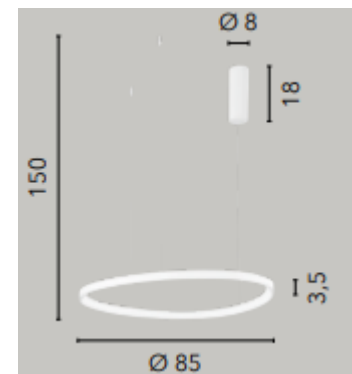

Autre modèle :

Pour toute demande de tarif consultez-nous : info@lem2000.fr ou 03 87 03 14 12
Ou prenez rendez-vous : [Prise de RDV - Lem2000](#)