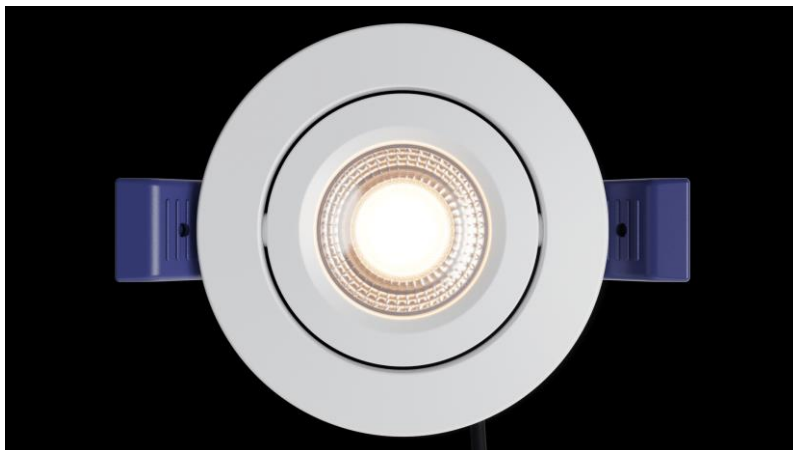

info@lem2000.fr
03 87 03 14 12

ZAC Les Terrasses de la Sarre
2 Terrasse Bourgogne
57400 SARREBOURG

www.lem2000.fr

PRODUIT COUP DE CŒUR

Caractéristiques	
SPOT LED intégrée	
CCT – 2700K/3000K/4000K	
LUMENS – 370Lm/390Lm/400Lm	
Disponible en 3 coloris – Blanc/Alu brossé/Chrome/ Noir	
Disponible en orientable ou non	
Disponible en collerette ronde ou carrée	
Livrée systématiquement avec collerette blanche	
IRC > 90	
Possibilité de sélectionner la puissance de 4W ou 6W	
Profondeur d'encastrement seulement 26mm	
Dimension d'encastrement 65mm	
Norme RE2020	
Norme FEU	
Recouvrable tout isolant	