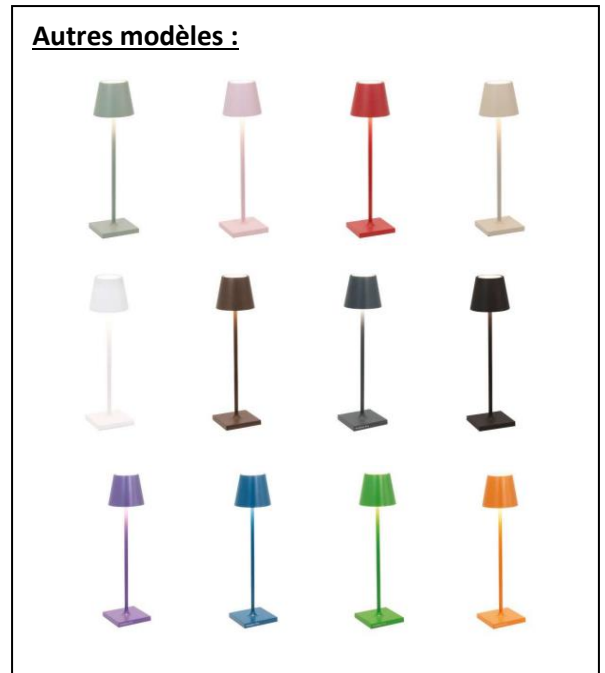

info@lem2000.fr
03 87 03 14 12

ZAC Les Terrasses de la Sarre
2 Terrasse Bourgogne
57400 SARREBOURG

www.lem2000.fr

PRODUIT COUP DE CŒUR

Caractéristiques	
<p>La crème de la crème des lampes à porter sans fils. LED-1.8W variable 124-128-142 Lumens IRC>80 Batterie au lithium rechargeable et remplaçable Durée de la batterie à pleine puissance : 7-8h Temps de recharge : 3-4h Aluminium moulé sous pression Convient pour l'extérieur et l'intérieur : IP65 Recharge par simple contact Commande tactile, puissance variable Sélection de la température de la couleur 2200k/2700k/3000k Une qualité de finitions hors du commun, avec une grande résistance aux chocs.</p>	

Autres modèles :

Ø 7 cm
Ø 2,8"

7 x 7 cm
2,8" x 2,8"

27,5 cm
10,8"

6,7 x 6,7 cm
2,6" x 2,6"

Pour toute demande de tarif consultez-nous : info@lem2000.fr ou 03 87 03 14 12

Ou prenez rendez-vous : [Prise de RDV - Lem2000](#)