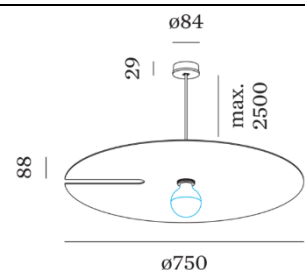

info@lem2000.fr
03 87 03 14 12

ZAC Les Terrasses de la Sarre
2 Terrasse Bourgogne
57400 SARREBOURG

www.lem2000.fr

PRODUIT COUP DE CŒUR

Caractéristiques	
<p>Suspension Ronde Mirroir – E27 – MAX 15W – IP20</p> <p>13&9 Design place l'être humain au premier plan. Pour ce cabinet de designers, créer un lien entre le produit et l'utilisateur est essentiel. Développé avec la styliste Sabrina Stadlober, le luminaire MIRRO atteint cet objectif grâce à une surface métallique réfléchissante dans laquelle se reflètent l'observateur et son environnement - un procédé artistique qui correspond parfaitement à la philosophie des designers. La série de luminaires ronds et chatoyants réunit les influences de l'art, de la mode et de l'architecture et incarne ainsi le travail transdisciplinaire de 13&9 Design.</p> <p>Disponible en : Noir mat + aluminium brillant Noir mat + chrome Noir mat + or clair Existe en diamètre : 30cm / 45cm / 75cm</p>	