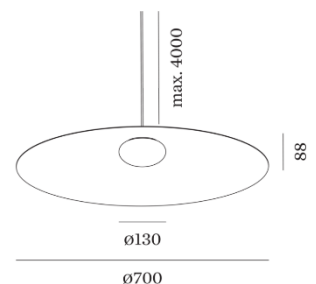

Autres modèles :

Pour toute demande de tarif consultez-nous : info@lem2000.fr ou 03 87 03 14 12

Ou prenez rendez-vous : [Prise de RDV - Lem2000](#)