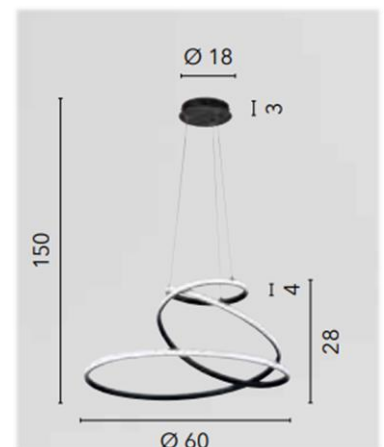

Autre modèle :

Pour toute demande de tarif consultez-nous : info@lem2000.fr ou 03 87 03 14 12
Ou prenez rendez-vous : [Prise de RDV - Lem2000](#)