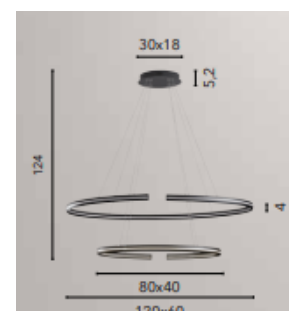

Autres modèles :

Pour toute demande de tarif consultez-nous : info@lem2000.fr ou 03 87 03 14 12
Ou prenez rendez-vous : [Prise de RDV - Lem2000](#)