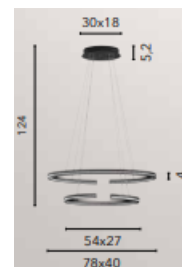

Autres modèles :

Pour toute demande de tarif consultez-nous : info@lem2000.fr ou 03 87 03 14 12
Ou prenez rendez-vous : [Prise de RDV - Lem2000](#)